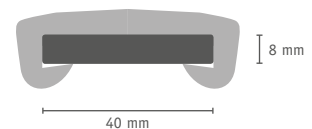

### Die lieferbaren Farben

- F 308** 001 - 002 - 003 - 004 - 008 - 011 - 020  
**F 358** 001 - 002 - 004 - 008 - 019 - 020  
**F 408** alle Farben  
**F 508** 001 - 002 - 003 - 004 - 008 - 011 - 020  
**C 408** 001 - 002 - 003 - 004 - 008 - 019 - 020 - 028

### Flachhandläufe

**F 308**  
30 x 8 mm

**F 358**  
35 x 8 mm

**F 408**  
40 x 8 mm

**F 508**  
50 x 8 mm

**C 408 Conturline**  
40 x 8 mm

**Auch Sonderformen möglich!**