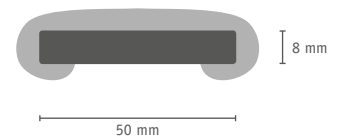

### Die lieferbaren Farben

- F 308** 001 - 002 - 003 - 004 - 008 - 011 - 020  
**F 358** 001 - 002 - 004 - 008 - 019 - 020  
**F 408** alle Farben  
**F 508** 001 - 002 - 003 - 004 - 008 - 011 - 020  
**C 408** 001 - 002 - 003 - 004 - 008 - 019 - 020 - 028

### Flachhandläufe

**F 308**  
30 x 8 mm

**F 358**  
35 x 8 mm

**F 408**  
40 x 8 mm

**F 508**  
50 x 8 mm

**C 408 Conturline**  
40 x 8 mm

**Auch Sonderformen möglich!**