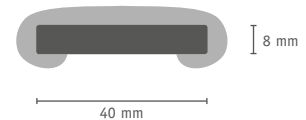

### Die lieferbaren Farben

- F 308** 001 - 002 - 003 - 004 - 008 - 011 - 020  
**F 358** 001 - 002 - 004 - 008 - 019 - 020  
**F 408** alle Farben  
**F 508** 001 - 002 - 003 - 004 - 008 - 011 - 020  
**C 408** 001 - 002 - 003 - 004 - 008 - 019 - 020 - 028

### Flachhandläufe

**F 308**  
30 x 8 mm

**F 358**  
35 x 8 mm

**F 408**  
40 x 8 mm

**F 508**  
50 x 8 mm

**C 408 Conturline**  
40 x 8 mm

**Auch Sonderformen möglich!**