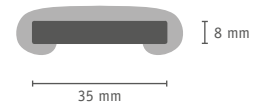

### Die lieferbaren Farben

- F 308** 001 - 002 - 003 - 004 - 008 - 011 - 020  
**F 358** 001 - 002 - 004 - 008 - 019 - 020  
**F 408** alle Farben  
**F 508** 001 - 002 - 003 - 004 - 008 - 011 - 020  
**C 408** 001 - 002 - 003 - 004 - 008 - 019 - 020 - 028

### Flachhandläufe

**F 308**  
30 x 8 mm

**F 358**  
35 x 8 mm

**F 408**  
40 x 8 mm

**F 508**  
50 x 8 mm

**C 408 Conturline**  
40 x 8 mm

**Auch Sonderformen möglich!**