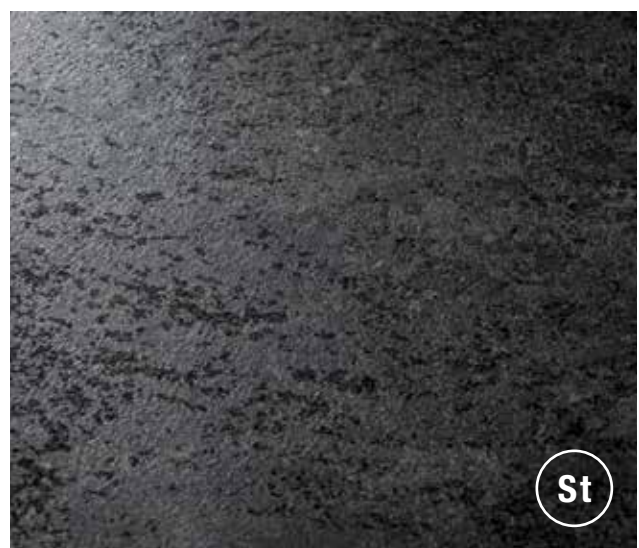

Stone St - R10

Betonreproduktionen
Holzreproduktionen