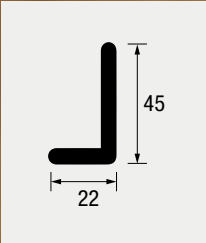

Maße LED Trittstufe: 170 x 8 x 6 mm

Maße LED aus Edelstahl für die Wange: 70 x 70 x 8 mm

**Winkelleiste 8/20**

Die „kleine“ Winkelleiste ist die ideale Lösung zum Abdecken seitlicher Schnittkanten bei ein- oder beidseitig offenen Treppen oder Wangen, sowie Setzstufen.

Maße: 8 x 20 x 2700 mm

**Winkelleiste 22/45 (Unterblickschutz)**

Die Stufenelemente sind perfekt vorgearbeitet und ermöglichen die passgenaue Einarbeitung der Winkelleiste 22/45 in die Unterschneidung. Dies vereinfacht den Zuschnitt und die Montage der Setzstufe.