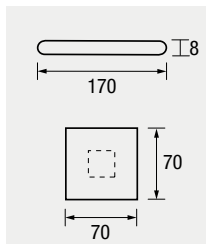

Passendes LED-Lichtsystem

Licht ist ein wesentliches Gestaltungselement, das sich wunderbar in jede Treppe integrieren lässt. Egal ob in der Wange oder Trittstufe, mit dem k-stairs Lichtsystem schaffen Sie Atmosphäre und Sicherheit.

Maße LED Trittstufe: 170 x 8 x 6 mm

Maße LED aus Edelstahl für die Wange: 70 x 70 x 8 mm