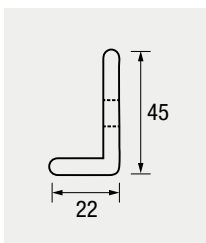

LED-Winkelleiste 22/45

Profiltechnisch identisch zur Winkelleiste 22/45 bietet diese Leiste einen entscheidenden Vorteil: Anhand der vorgefertigten Fräsung kann die LED-Treppenbeleuchtung unsichtbar integriert werden.

Maße: 22 x 45 x 1350 mm