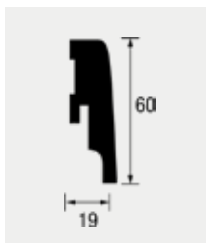

Akzentfußleiste 19/60

Die ideale Lösung für Podestflächen oder Bereiche, in denen Sie dekoridentisch zur Treppe Laminat-Fußboden verlegen. Durch die schlichte, hochwertige Optik erhalten Sie einen attraktiven Wandabschluss.

Maße: 19 x 60 x 2700 mm