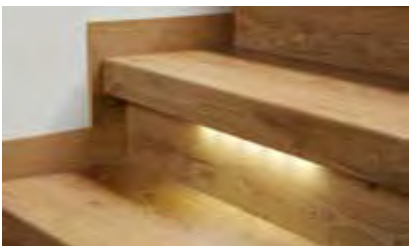

LED-Winkelleiste 22/45

Profiltechnisch identisch zur Winkelleiste 22/45 bietet diese Leiste einen entscheidenden Vorteil: Anhand der vorgefertigten Fräsung kann die LED-Treppenbeleuchtung unsichtbar integriert werden.

Maße: 22 x 45 x 1350 mm