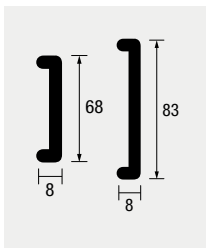

k-stairs Zubehör

U-Profilleiste 8/68 und 8/83

Mit der U-Profilleiste verleihen Sie offenen Treppen rückseitig einen dekoridentischen Abschluss; aber auch Treppenwangen können mit dieser Leiste im Handumdrehen abgedeckt werden.

Maße: 8 x 68 x 2700 mm

Maße: 8 x 83 x 2700 mm