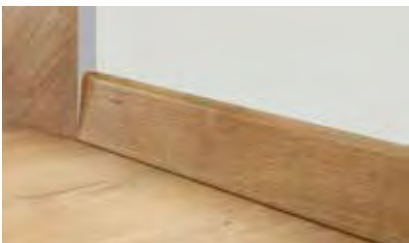

Akzentfußleiste 19/60

Die ideale Lösung für Podestflächen oder Bereiche, in denen Sie dekoridentisch zur Treppe Laminat-Fußboden verlegen. Durch die schlichte, hochwertige Optik erhalten Sie einen attraktiven Wandabschluss.

Maße: 19 x 60 x 2700 mm