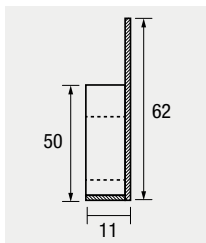

Maße: 8 x 68 x 2700 mm

Maße: 8 x 83 x 2700 mm

Flächenbündige Seitenblende

Ob Beton oder Hirnholzoptik, dieser seitliche Abschluss bei offenen Treppenstufen ist ein echter Hingucker. Für die Schnittkanten der Setzstufen nutzen Sie die WL 8 x 20.