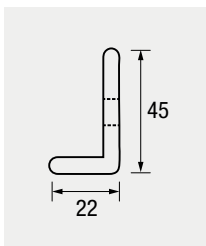

LED-Winkelleiste 22/45

Profiltechnisch identisch zur Winkelleiste 22/45 bietet diese Leiste einen entscheidenden Vorteil: Anhand der vorgefertigten Fräsung kann die LED-Treppenbeleuchtung unsichtbar integriert werden.

Maße: 22 x 45 x 1350 mm