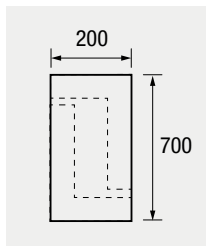

Wisch-/ Wandleiste

(mit umlaufender dekoridentischer ABS-Kante)

Dieses Produkt ist in all unseren Businessline Dekoren verfügbar. Somit erhalten Sie mit der k-stairs Wisch- und Wandleiste einen perfekten Wandabschluss. Aus dem Format 200 x 700 schneiden Sie 2 Wischleisten.

Maße: 8 x 200 x 700 mm