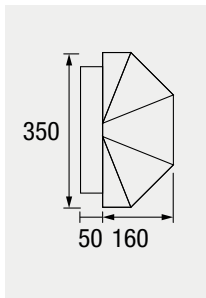

Antrittstufe

Eine perfekt verarbeitete Antrittstufe ist Blickfang und höchste Schwierigkeit zugleich. Anhand der präzise vorgearbeiteten Elemente erhalten Sie eine hochwertige und elegante Optik.

Maße: 5-Eck 350 x 160 x 200 mm