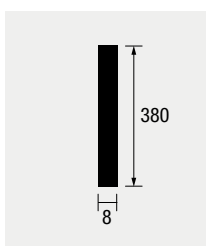

Wangenblende

Eine ideale Lösung zur dekoridentischen Verkleidung der Wange. Hierdurch erhalten Sie eine schöne und wertbeständige Lösung.

Maße: 8 x 380 x 2800 mm